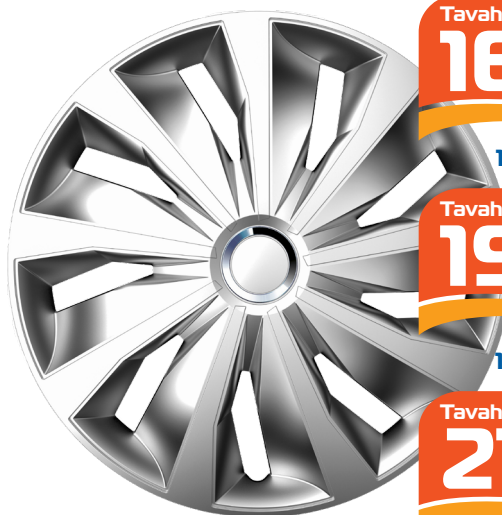

Grip Pro

14" 929-GP14

Tavahind 25.00 €
16 90
4tk

15" 929-GP15

Tavahind 27.00 €
19 50
4tk

16" 929-GP16

Tavahind 30.00 €
21 90
4tk